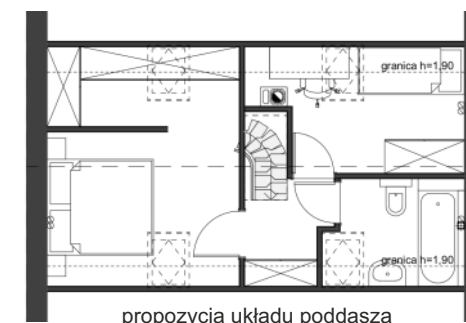

0 1 2 3m

BIURO SPRZEDAŻY:

65-245 Zielona Góra, ul. Władysława Jagiełły 2

tel. 883 03 03 03 / www.eurohome.pl