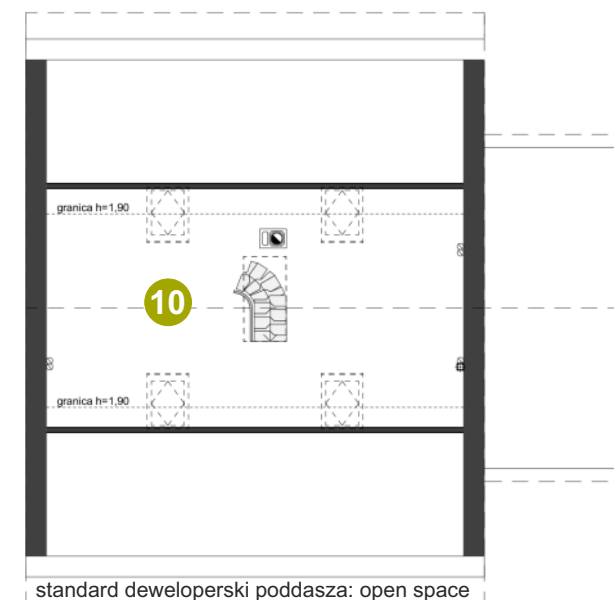

EURO HOME

NOWE DOMY NA SPRZEDAŻ

OSIEDLE SAVANNA IV

Zielona Góra - Kielpin

Dom: 10/1

Działka: 662 m²

Pow. całkowita: 140,60 m²

Pow. domu: 119,90 m²

Pow. użytkowa: 114,00 m²

Powierzchnia:

1 WIATROLĄP	3,59 m ²
2 HALL	2,14 m ²
3 POKÓJ	8,98 m ²
4 POKÓJ	10,92 m ²
5 KOTŁOWNIA	1,58 m ²
6 ŁAZIENKA	5,71 m ²
7 POKÓJ	11,14 m ²
8 SALON+KUCHNIA	26,47 m ²
9 GARAŻ	16,27 m ²
10 POKÓJ PIĘTRO	27,20 m ² /33,10 m ²
Suma	114,00 m²/119,90 m²