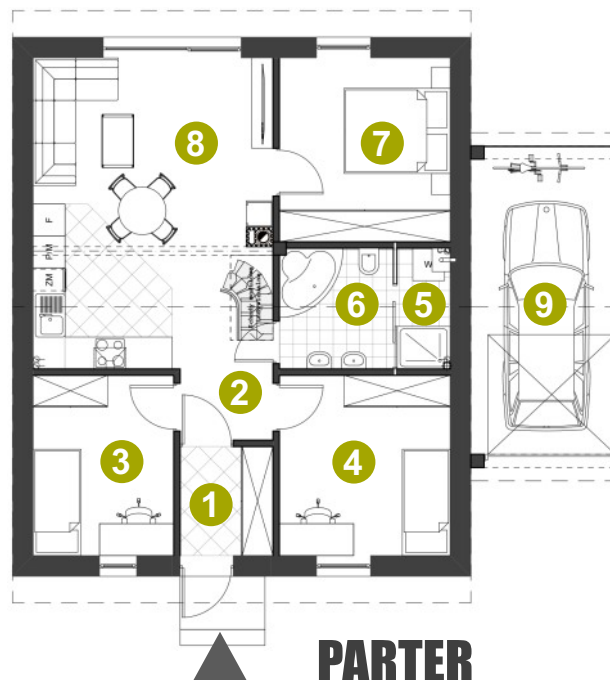

EURO HOME

NOWE DOMY NA SPRZEDAŻ

OSIEDLE SAVANNA IV

Zielona Góra - Kielpin

Dom: 10/1

Działka: 662 m²

Pow. całkowita: 140,60 m²

Pow. domu: 119,90 m²

Pow. użytkowa: 114,00 m²

Powierzchnia:

1 WIATROLĄP	3,59 m ²
2 HALL	2,14 m ²
3 POKÓJ	8,98 m ²
4 POKÓJ	10,92 m ²
5 KOTŁOWNIA	1,58 m ²
6 ŁAZIENKA	5,71 m ²
7 POKÓJ	11,14 m ²
8 SALON+KUCHNIA	26,47 m ²
9 GARAŻ	16,27 m ²
10 POKÓJ PIĘTRO	27,20 m ² /33,10 m ²
Suma	114,00 m²/119,90 m²